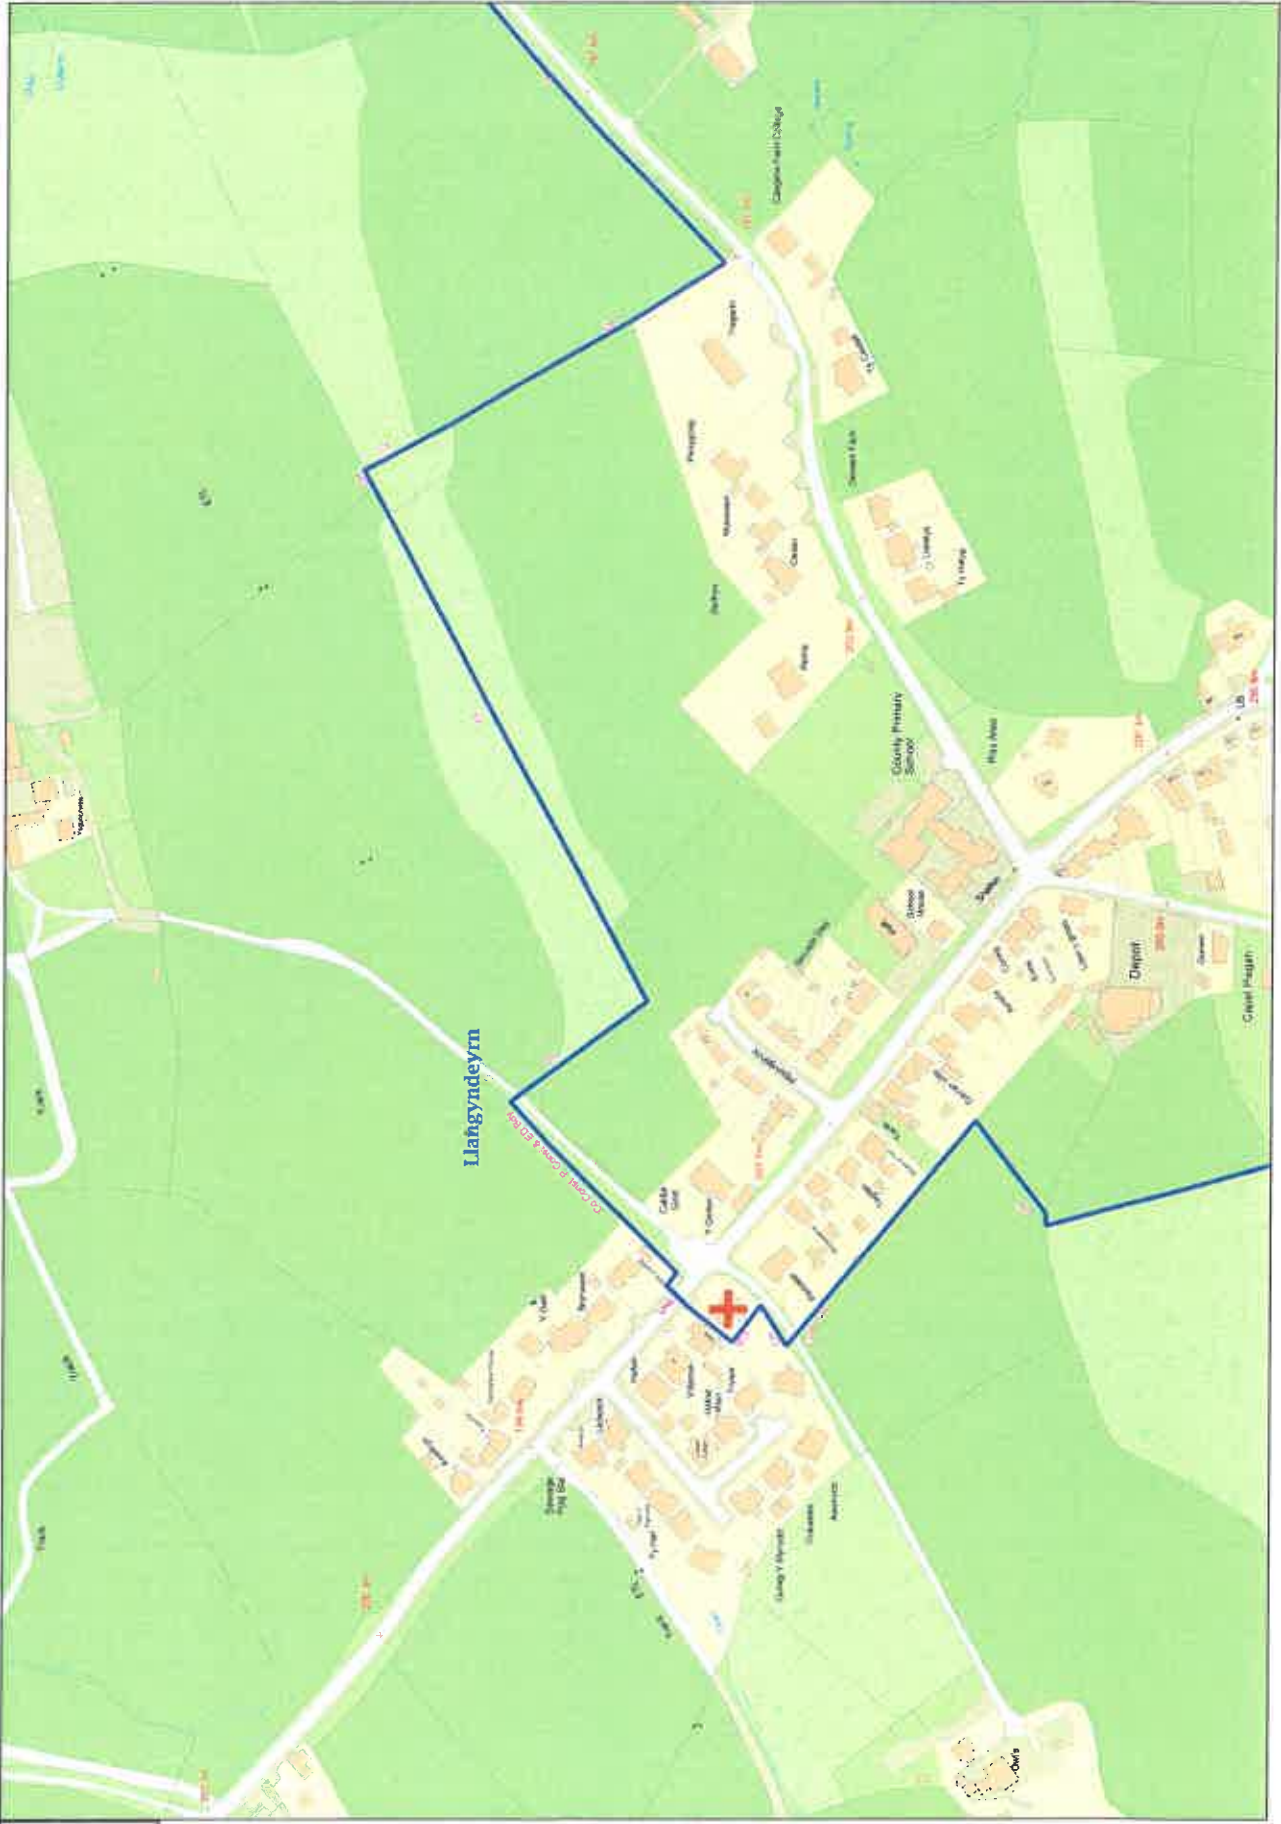

Llangyndeuyrn

- Glyn
- 

Graddfa Scale 1:2500

Canol y Map [248763.5,212320.9] Map Centre

Dyddiad Date 14/08/2023